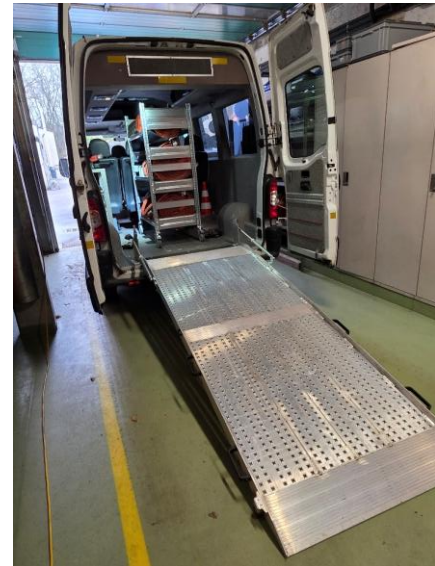

Transport polyvalent

41-85

Désignation	Nombre
Accumulateurs pour TPH 900	2
Chargeur multi positions pour TPH 900	1
Bâtons Luminescents RAZOR	2
Chargeur pour 5 lampes survivor	1
COFFRET DE SECOURS AUTO DIN 13164	1
Cônes R2	4
Gilets de Signalisation	2
Lampe à main E-Flood LiteBox	1
Lampe Survivor avec accu	4
Lampes flash Led HELIOS	2
Projecteur GIFAS Led	2
Radio TPH900 avec microtel	2
Rampe de chargement pliable	1
Triopan "Service du feu"	2
Radio TPH700 avec microtel	1

Ce véhicule est adaptable en matière d'équipement en fonction de l'intervention. Il est engagé comme transport d'hommes, il peut embarquer 9 sapeurs. Les places arrière sont disposées en vis-à-vis pour gagner de l'espace de chargement.

La partie charge utile est équipée d'une rampe pour permettre de charger les divers kits qui le complètes ou deux palettes. Les amarrages sont composés de sept rails aviation sur toute la longueur.

Un projecteur de travail intérieur/extérieur complète l'équipement de base.